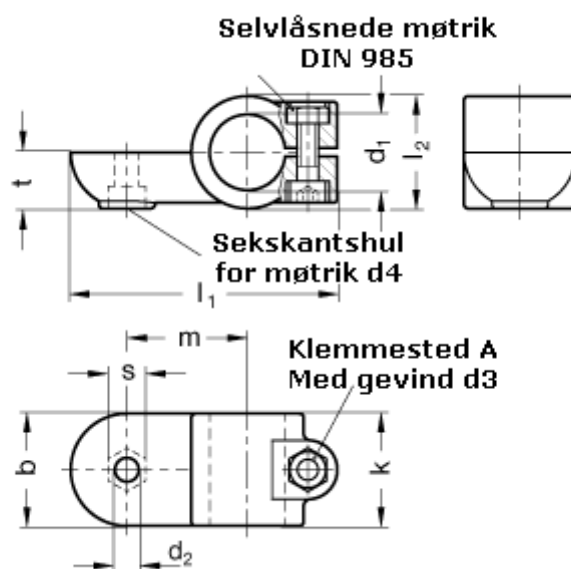

Varenummer: 20278B20AV2SW
Beskrivelse: E+G laskeforbindelse
GN278-B20-AV-2-SW

Mål

$b = 40$	$m = 43$
$d_1 = B20$	$s = 13.0$
$d_2 = 8.5$	$t = 20.0$
$d_3 = M 8$	
$d_4 = M 8$	
$k = 40$	
$l_1 = 95$	
$l_2 = 40$	